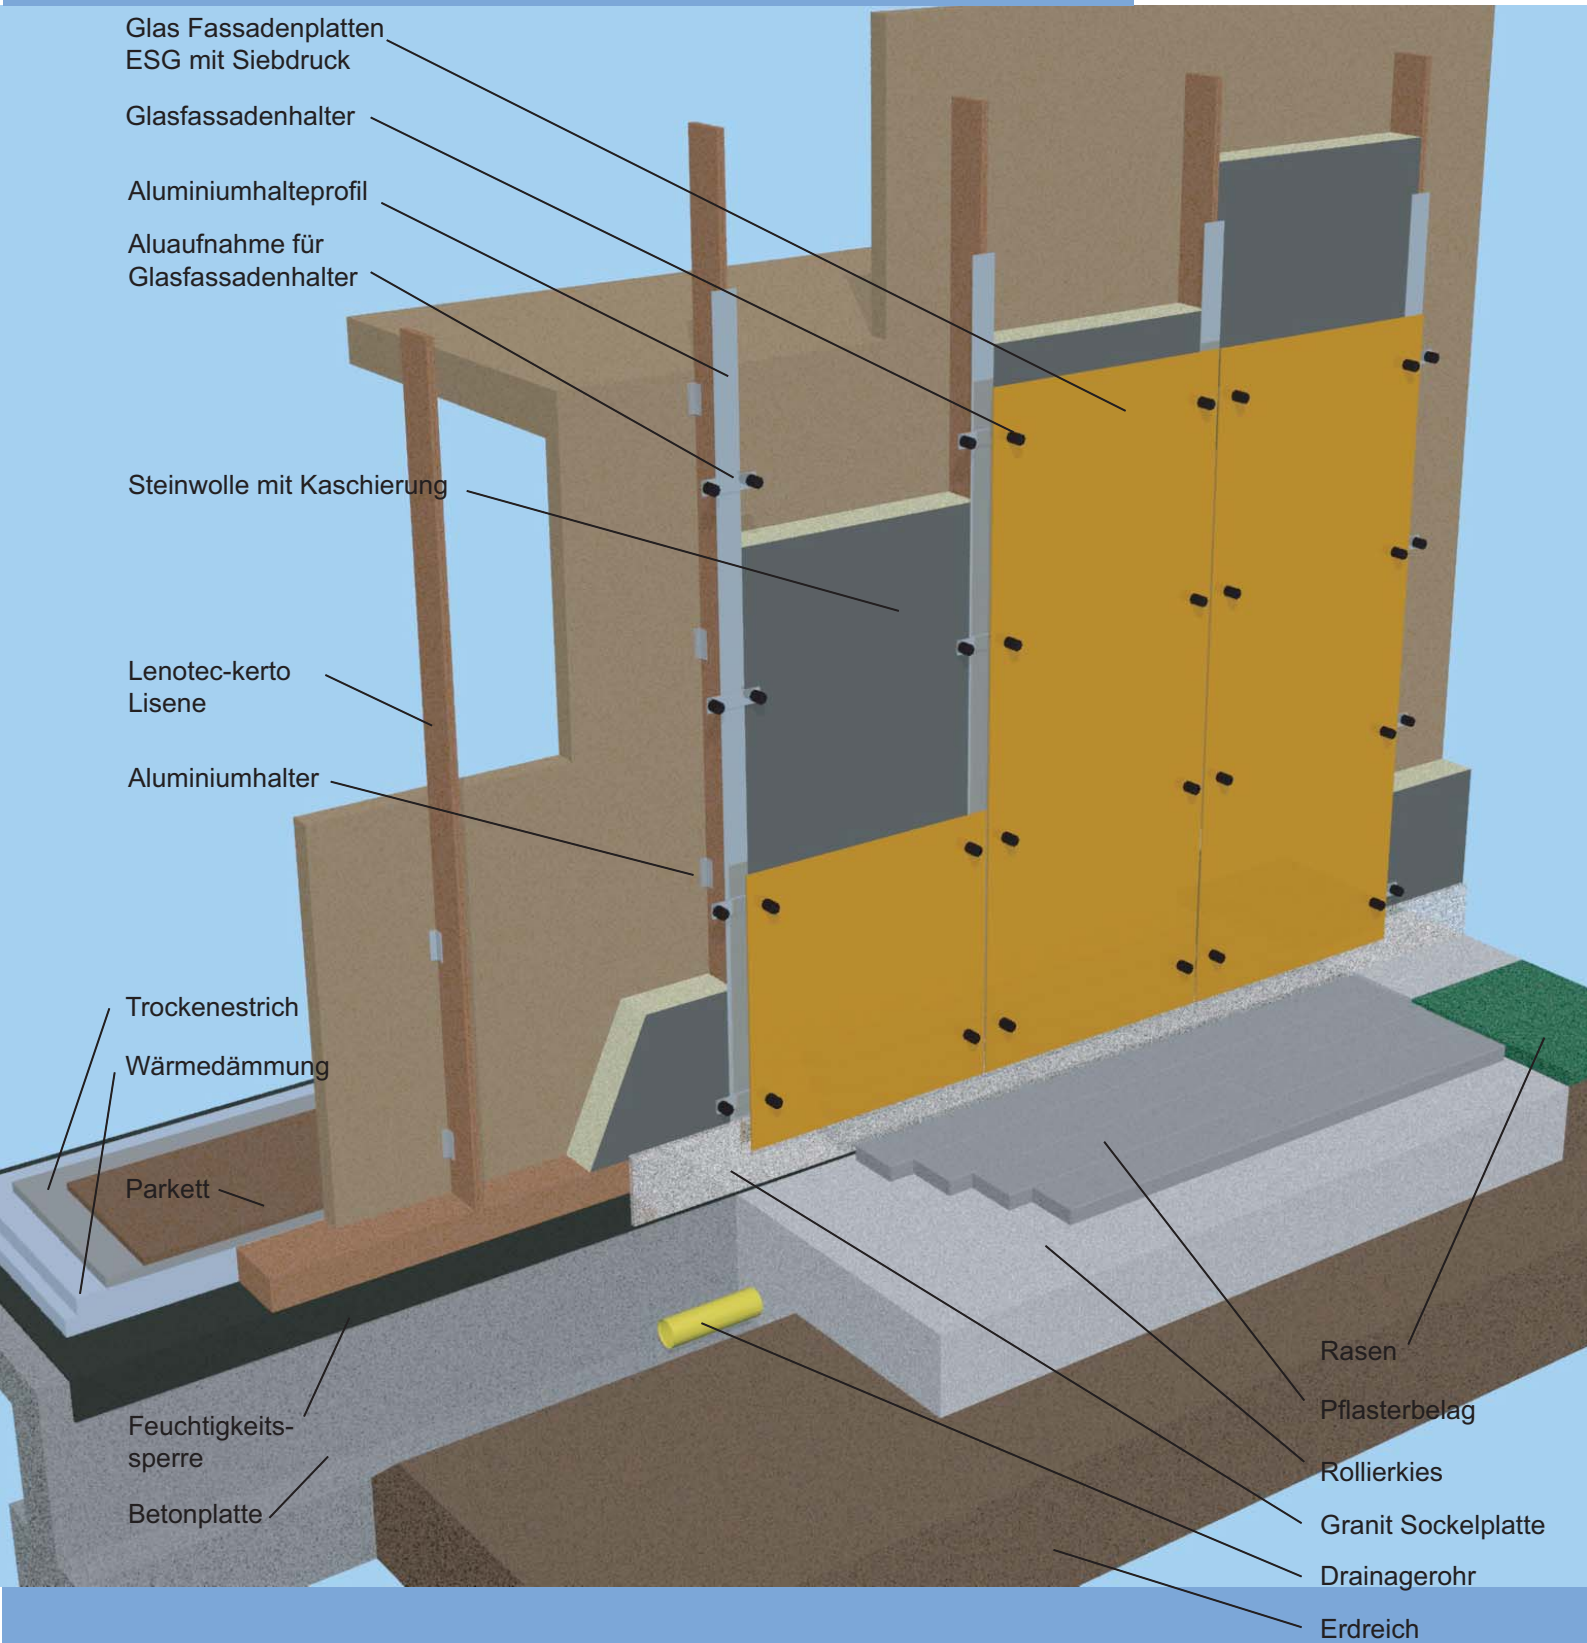

GLAS-WÄRMEDÄMMFASSADE

als Vorsatzkonstruktion am Lenotec-Wandsystem

KRAUSS GMBH D-88285 Bodnegg-Rotheidlen Ahornstraße 26

Tel: 07520 2157 Fax: 07520 2357 e-mail: info@krauss-innovation.com

www.design-wohnhaus.de