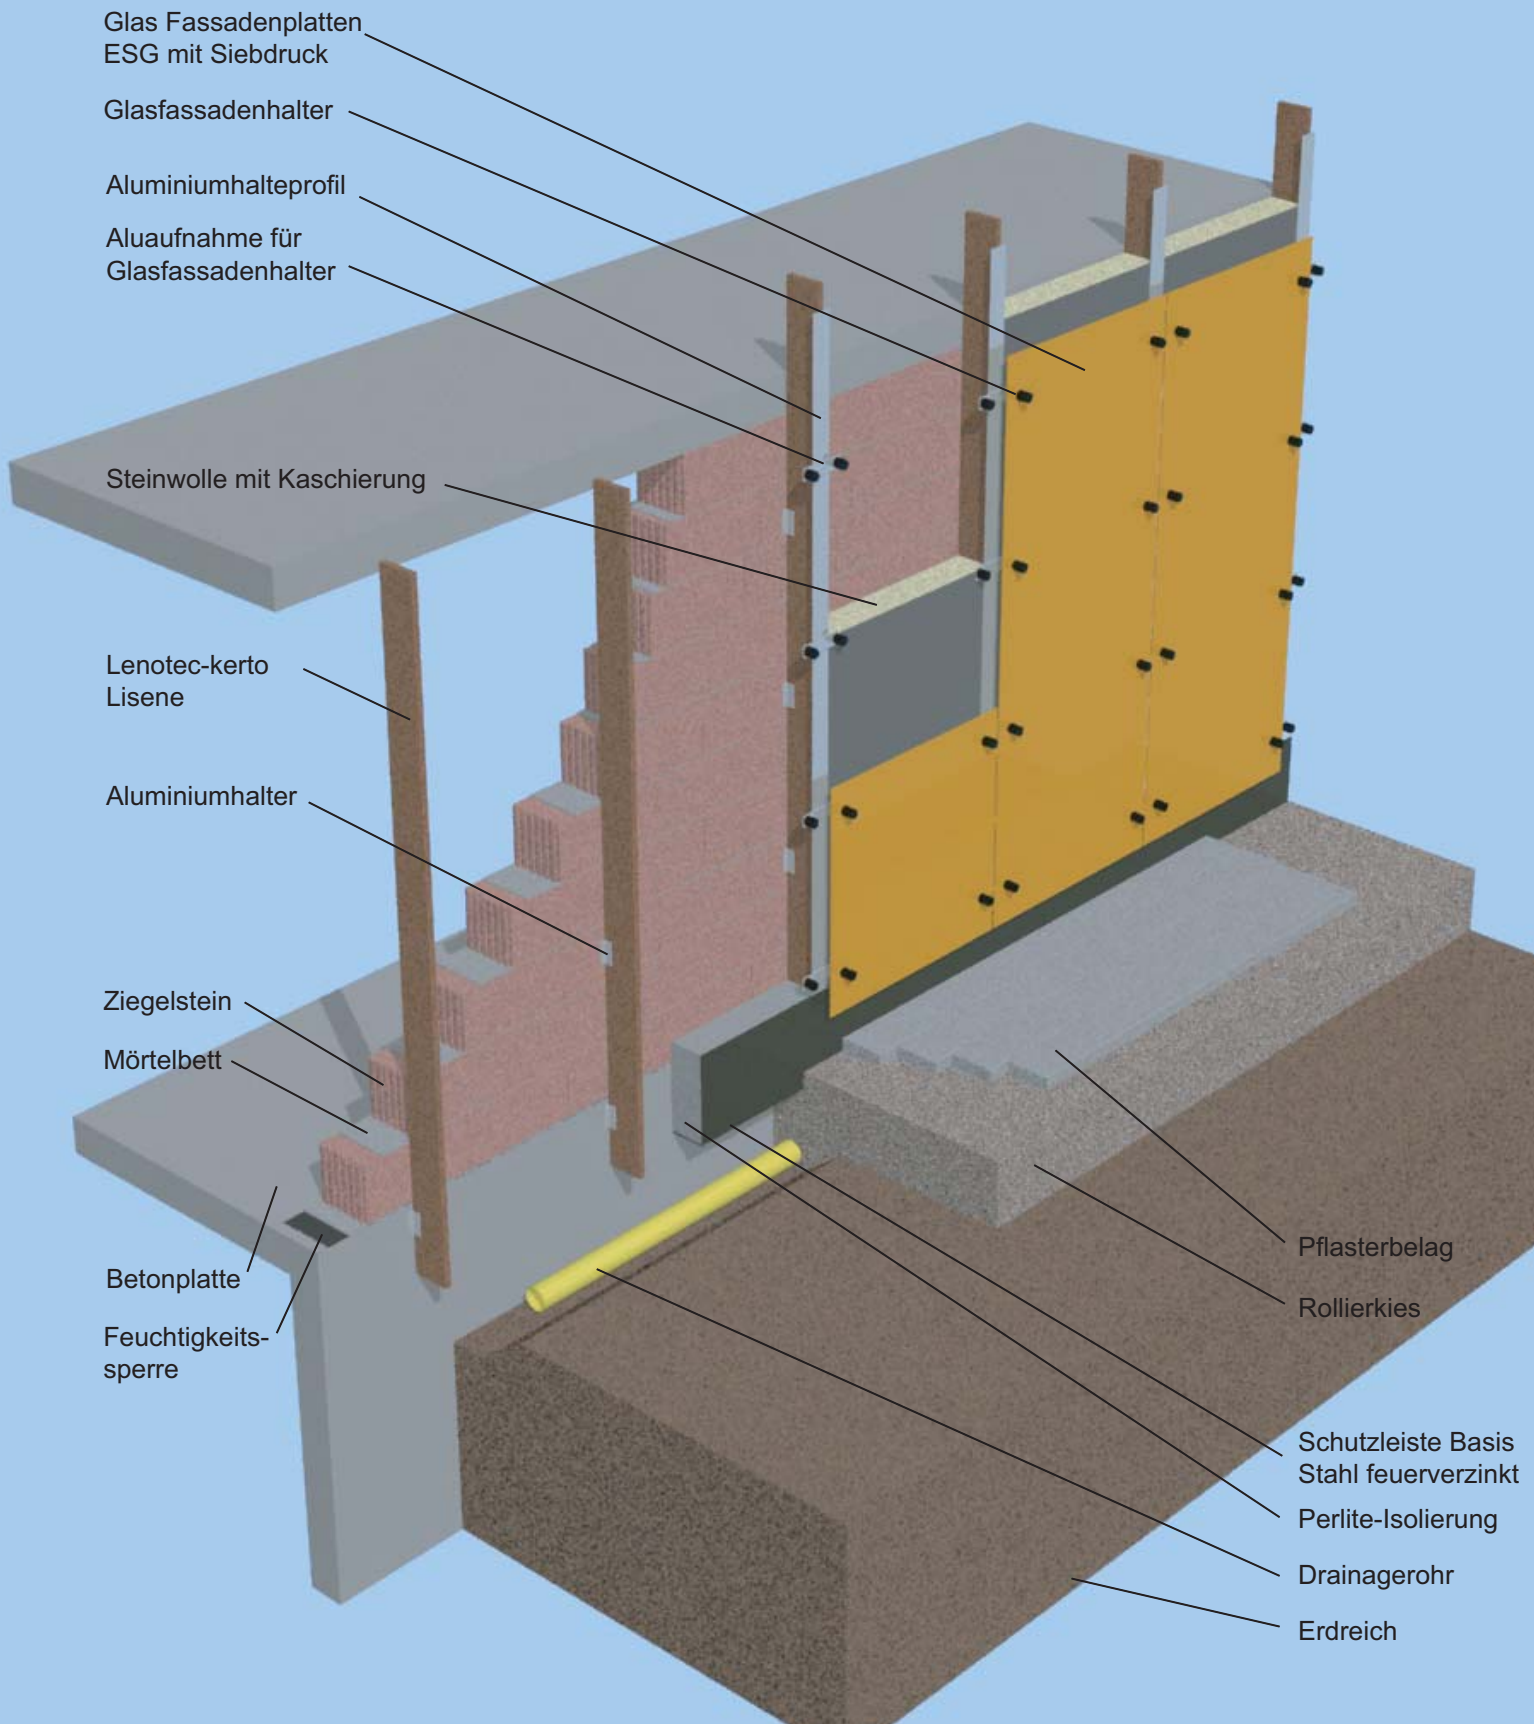

GLAS-WÄRMEDÄMMFASSADE

als Vorsatzkonstruktion am Ziegelmauerwerk

KRAUSS GMBH D-88285 Bodnegg-Rotheidlen Ahornstraße 26

Tel: 07520 2157 Fax: 07520 2357 e-mail: info@krauss-innovation.com

www.design-wohnhaus.de