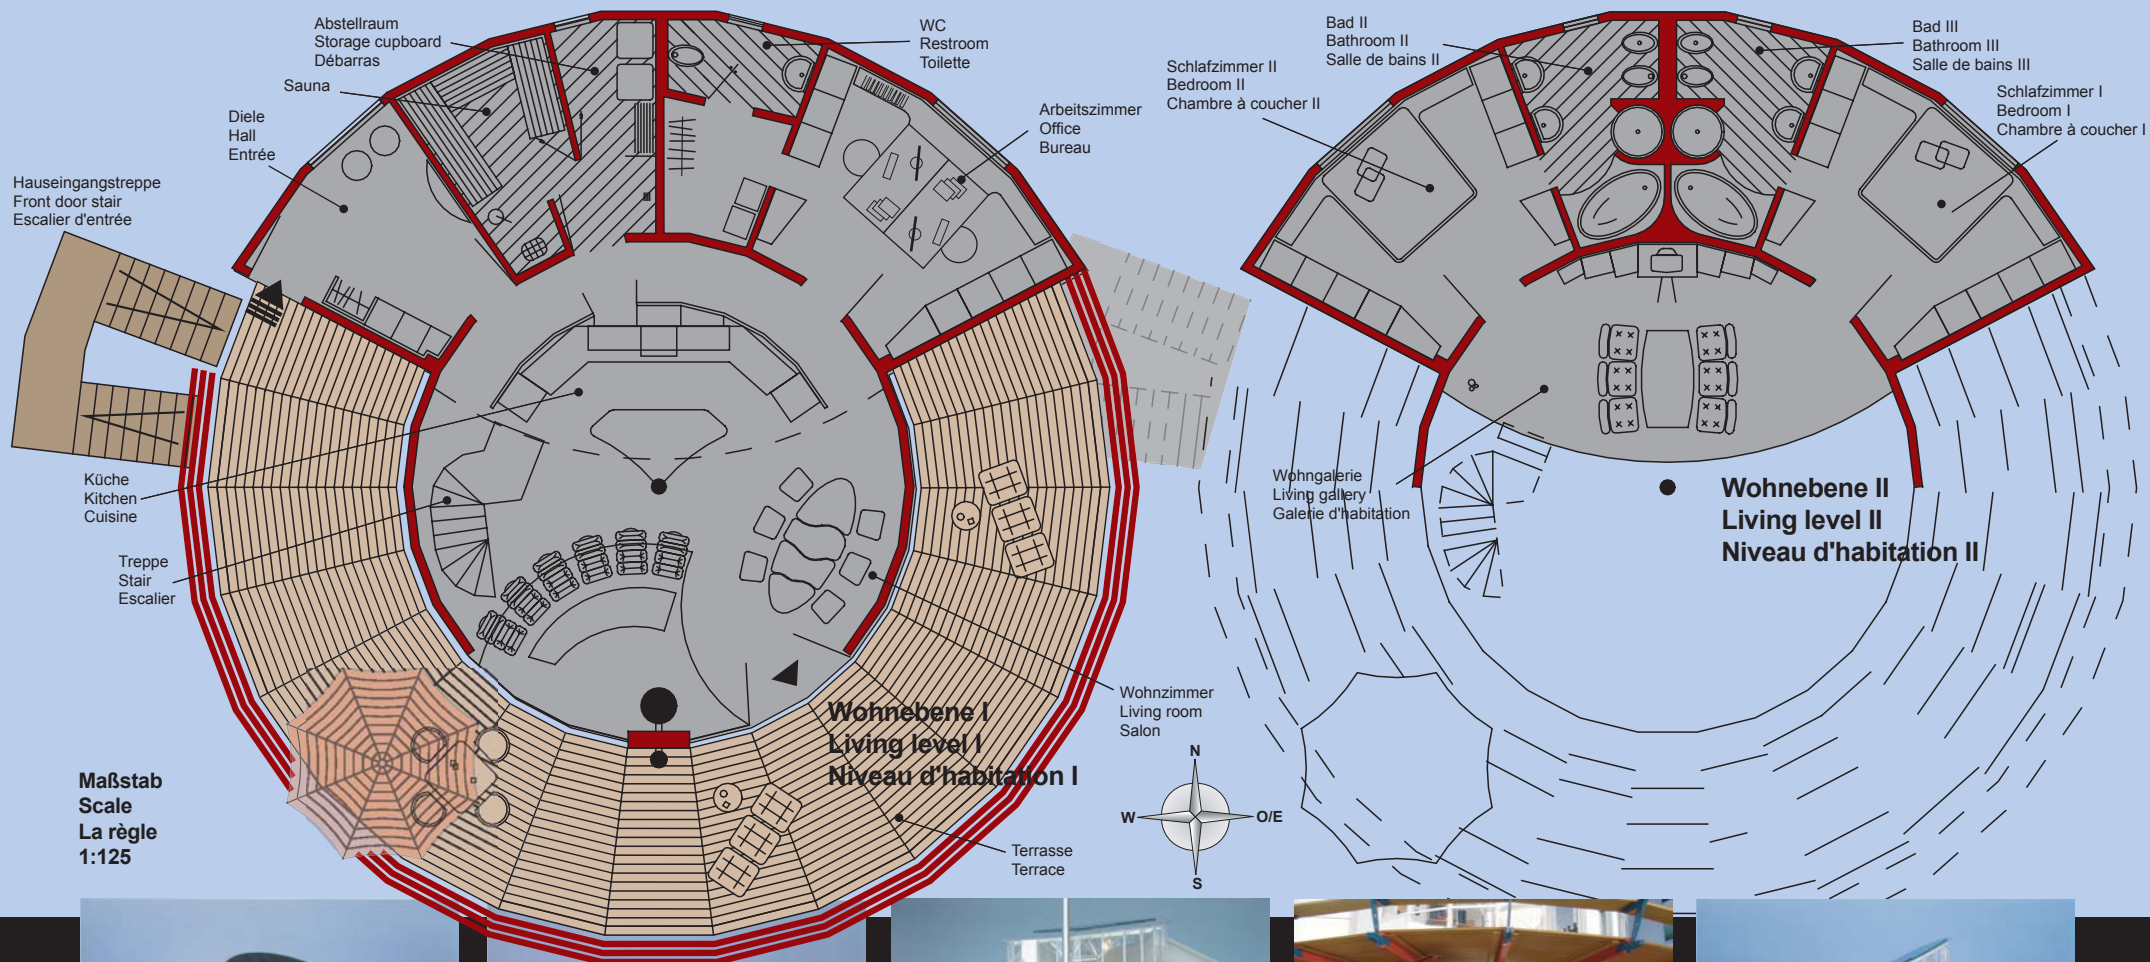

KRAUSS GLASHAUS, eine Wohnplattform, wo Indoor gleich Outdoor ist, die sich dezent in das Landschaftsbild einfügt, signalisiert Einklang mit der Natur und Umweltschutz. Erleben Sie die Entstehung einer neuen Ästhetik. Erfahren Sie die faszinierende Symbiose von Wohnanspruch und Naturbelassenheit.

GLASHAUS GLASS HOUSE LA MAISON EN VERRE

KRAUSS INNOVATION LTD.
P.O.Box 533
Bridgewater NS B4V 2X6
Canada

KRAUSS GMBH
Ahornstraße 26
D 88285 Bodnegg Rotheidlen
Tel. 07520 914207
Fax. 07520 2357
e-mail: info@krauss-innovation.com
www.krauss-innovation.com
www.design-wohnhaus.de

KRAUSS®
INNOVATION

**GLASHAUS
GLASS HOUSE
LA MAISON EN
VERRE**