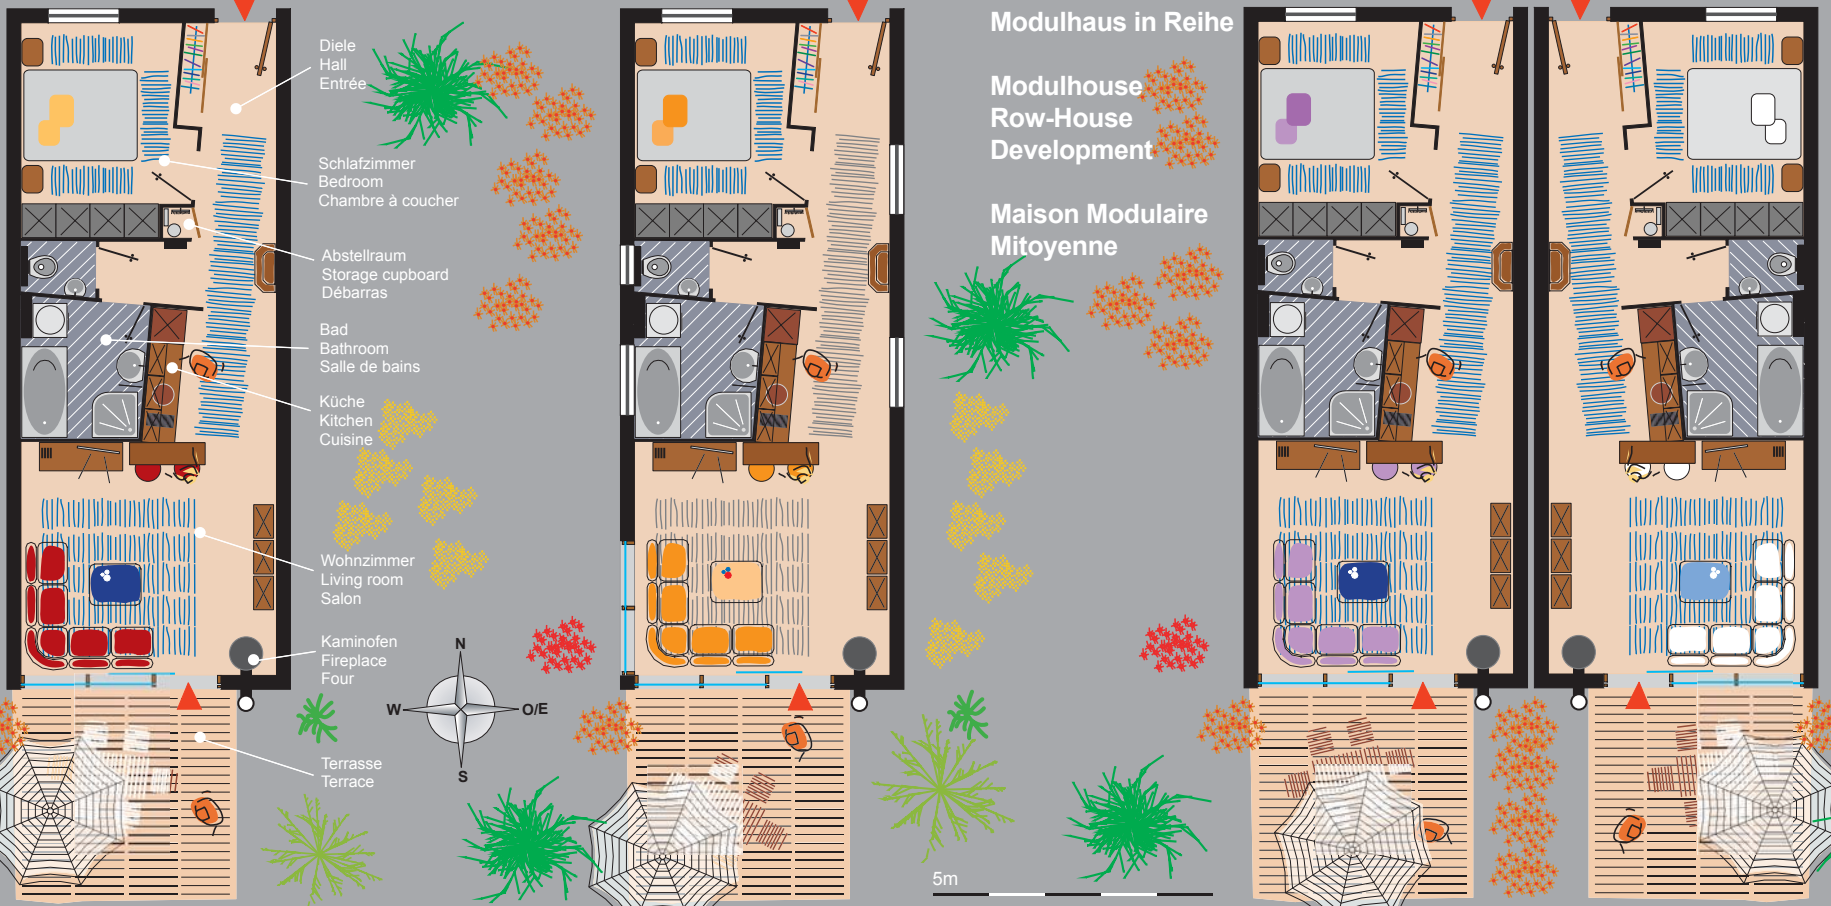

Philosophie

L'exigence d'habitation minimale sur la base de laquelle une maison d'habitation a été conçue en utilisant toutes les technologies du bâtiment réalisables, était le but recherché de cette idée d'habitation modulaire. Un plan pratique du bâtiment dans lequel aucun angle devrait rester inutilisable et sur lequel une habitation pour 1 à 2 personnes est possible sans compromis était l'impulsion de cette construction. Cette habitation modulaire peut être aménagée pour tous les types de personnes en fonction de leurs besoins, aussi pour des personnes âgées, jeunes ou handicapées:

Erweiterungen des Modulhauses mit Anhängzimmern, Carports und Remisen sind möglich. Auch eine Erweiterung nach oben mit Dachterrasse für den Nachwuchs ist ausführbar. Kommen Sie mit Ihren Wünschen zu uns, wir haben die Lösung!

KRAUSS
INNOVATION

Wohnebene
Living level
Niveau d'habitation

Maßstab
Scale
La règle
1:135

Diele
Hall
Entrée

Schlafzimmer
Bedroom
Chambre à coucher

Abstellraum
Storage cupboard
Débaras

Bad
Bathroom
Salle de bains

Küche
Kitchen
Cuisine

Wohnzimmer
Living room
Salon

Kaminofen
Fireplace
Four

Terrasse
Terrace

5m

Modulhaus in Reihe
Modulhouse
Row-House
Development
Maison Modulaire
Mitoyenne

MODULHAUS
MODULE HOUSE
MAISON MODULAIRE