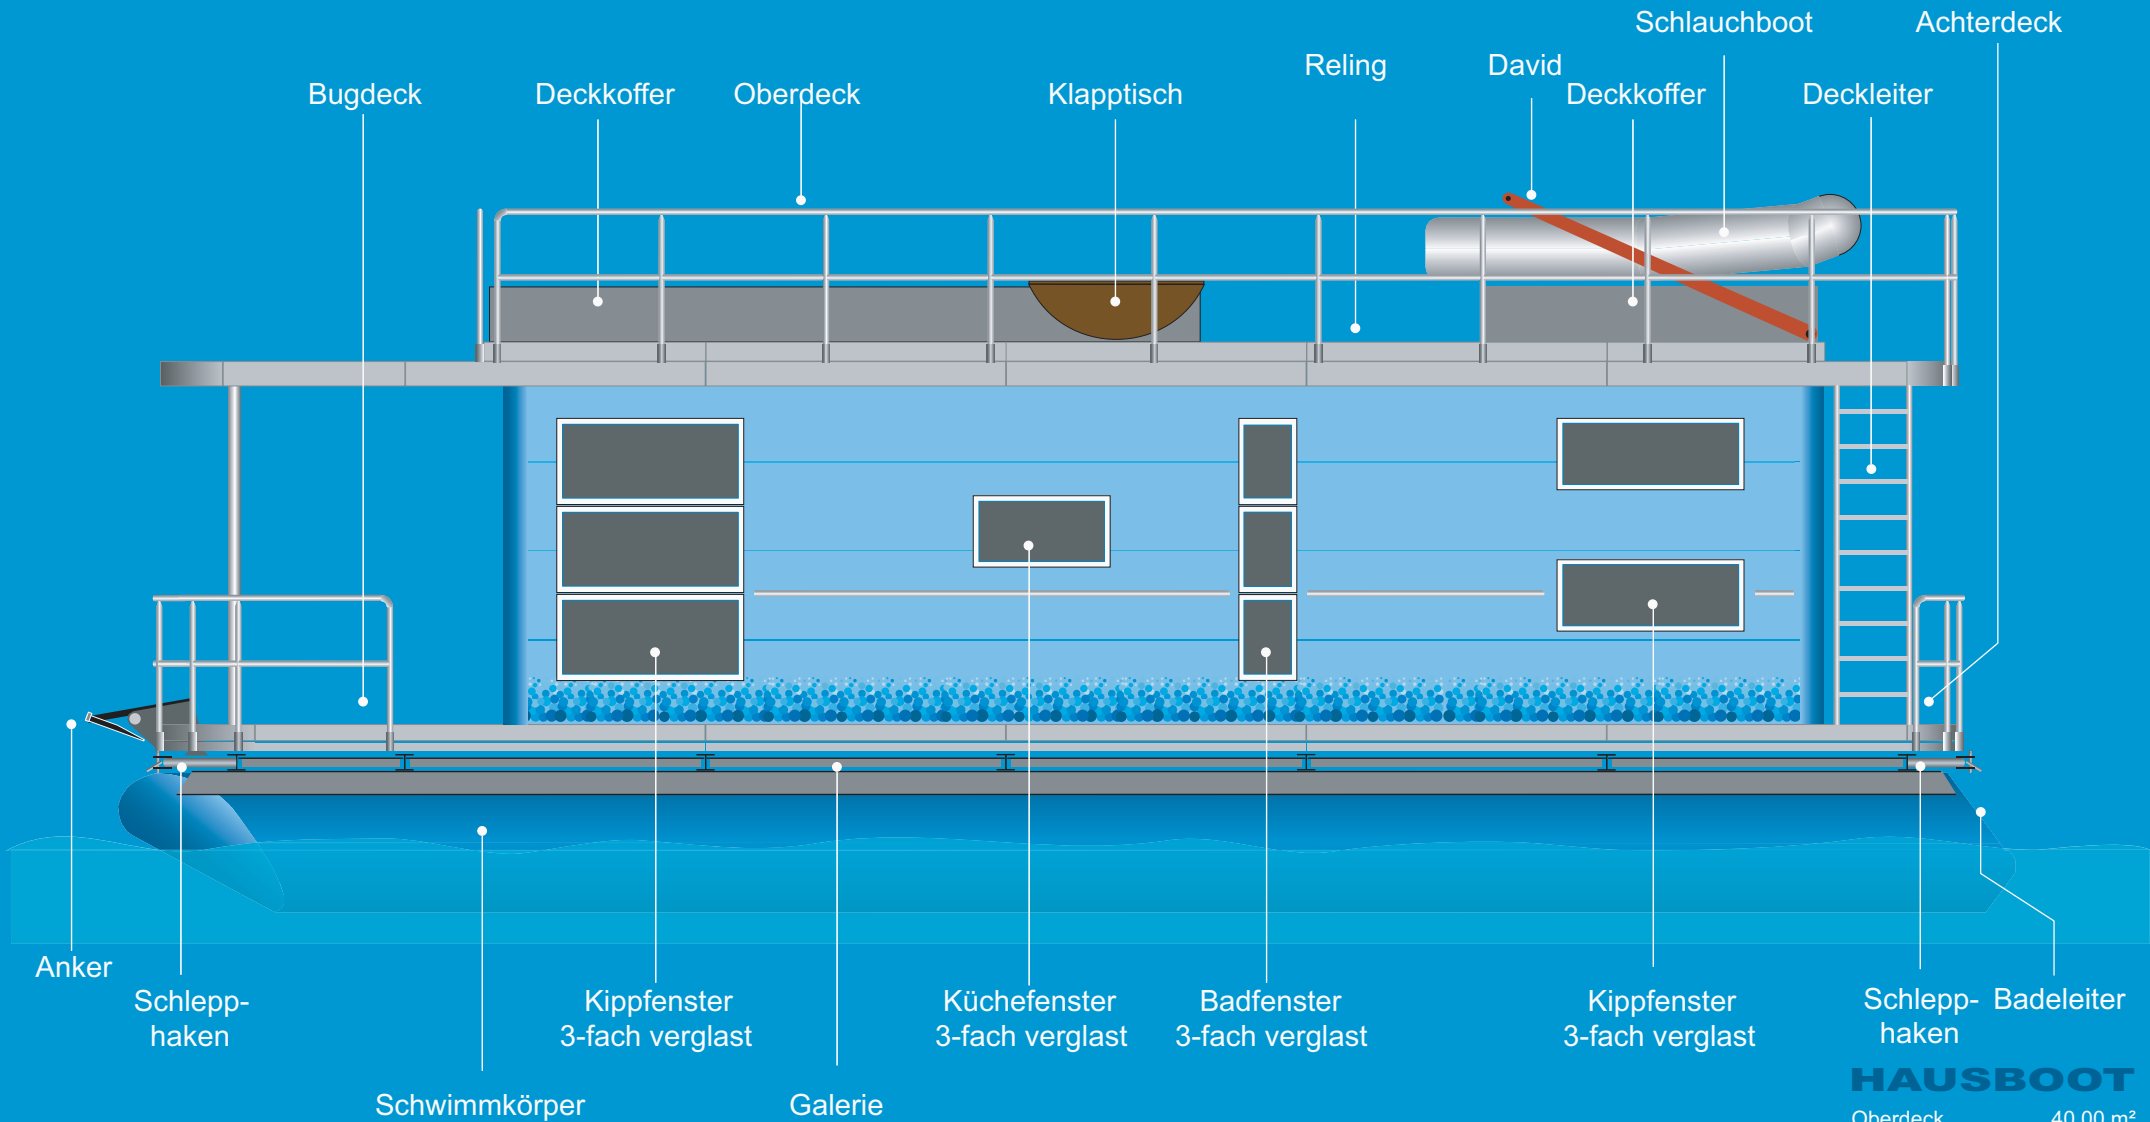

BACKBORD

HAUSBOOT

Oberdeck	40,00 m ²
Aufbau	26,35 m ²
Achterdeck	2,76 m ²
Bugdeck	6,90 m ²

M 1 : 50