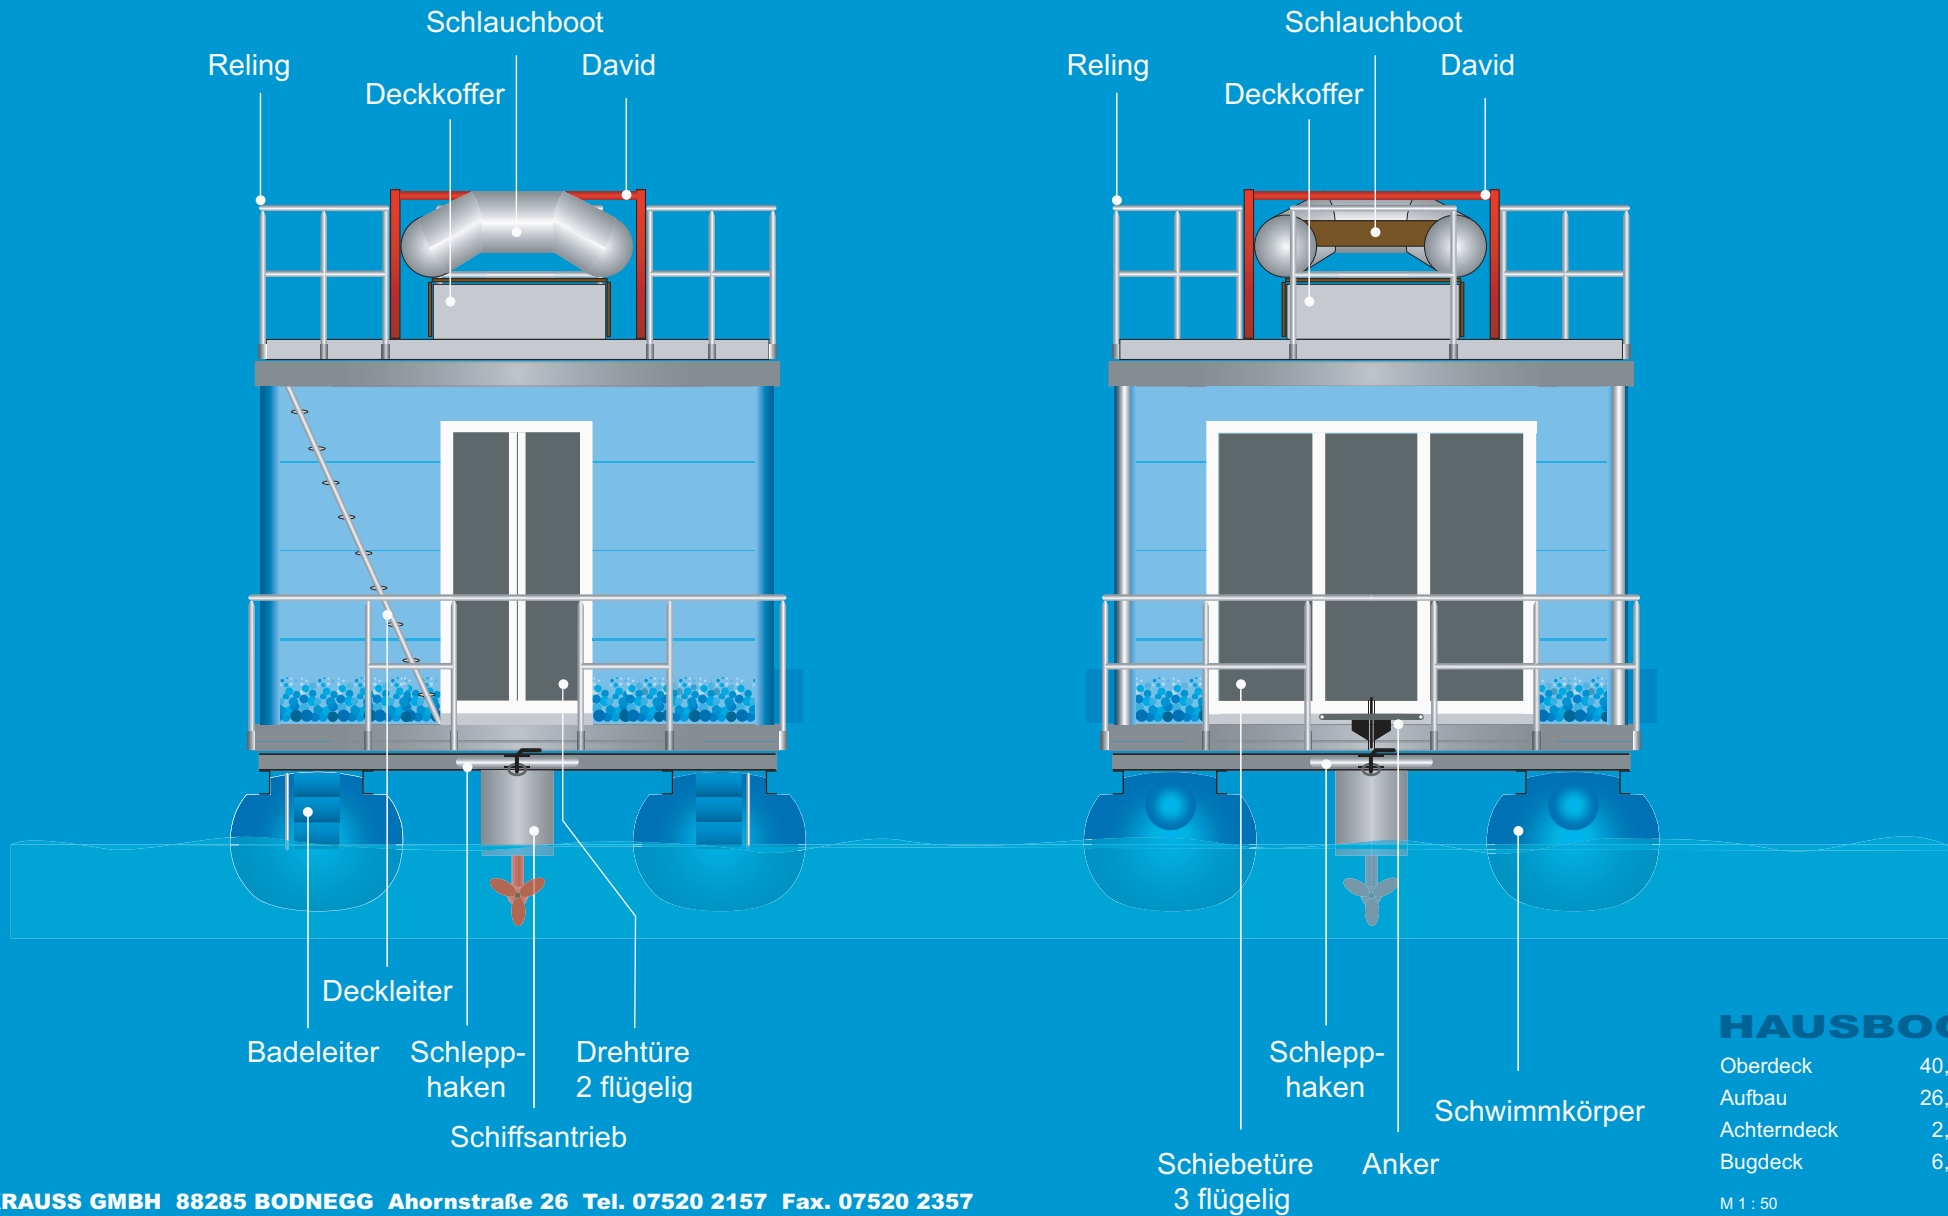

HECK

BUG

**HAUSBOOT**

Oberdeck	40,00 m <sup>2</sup>
Aufbau	26,35 m <sup>2</sup>
Achterdeck	2,76 m <sup>2</sup>
Bugdeck	6,90 m <sup>2</sup>

M 1 : 50