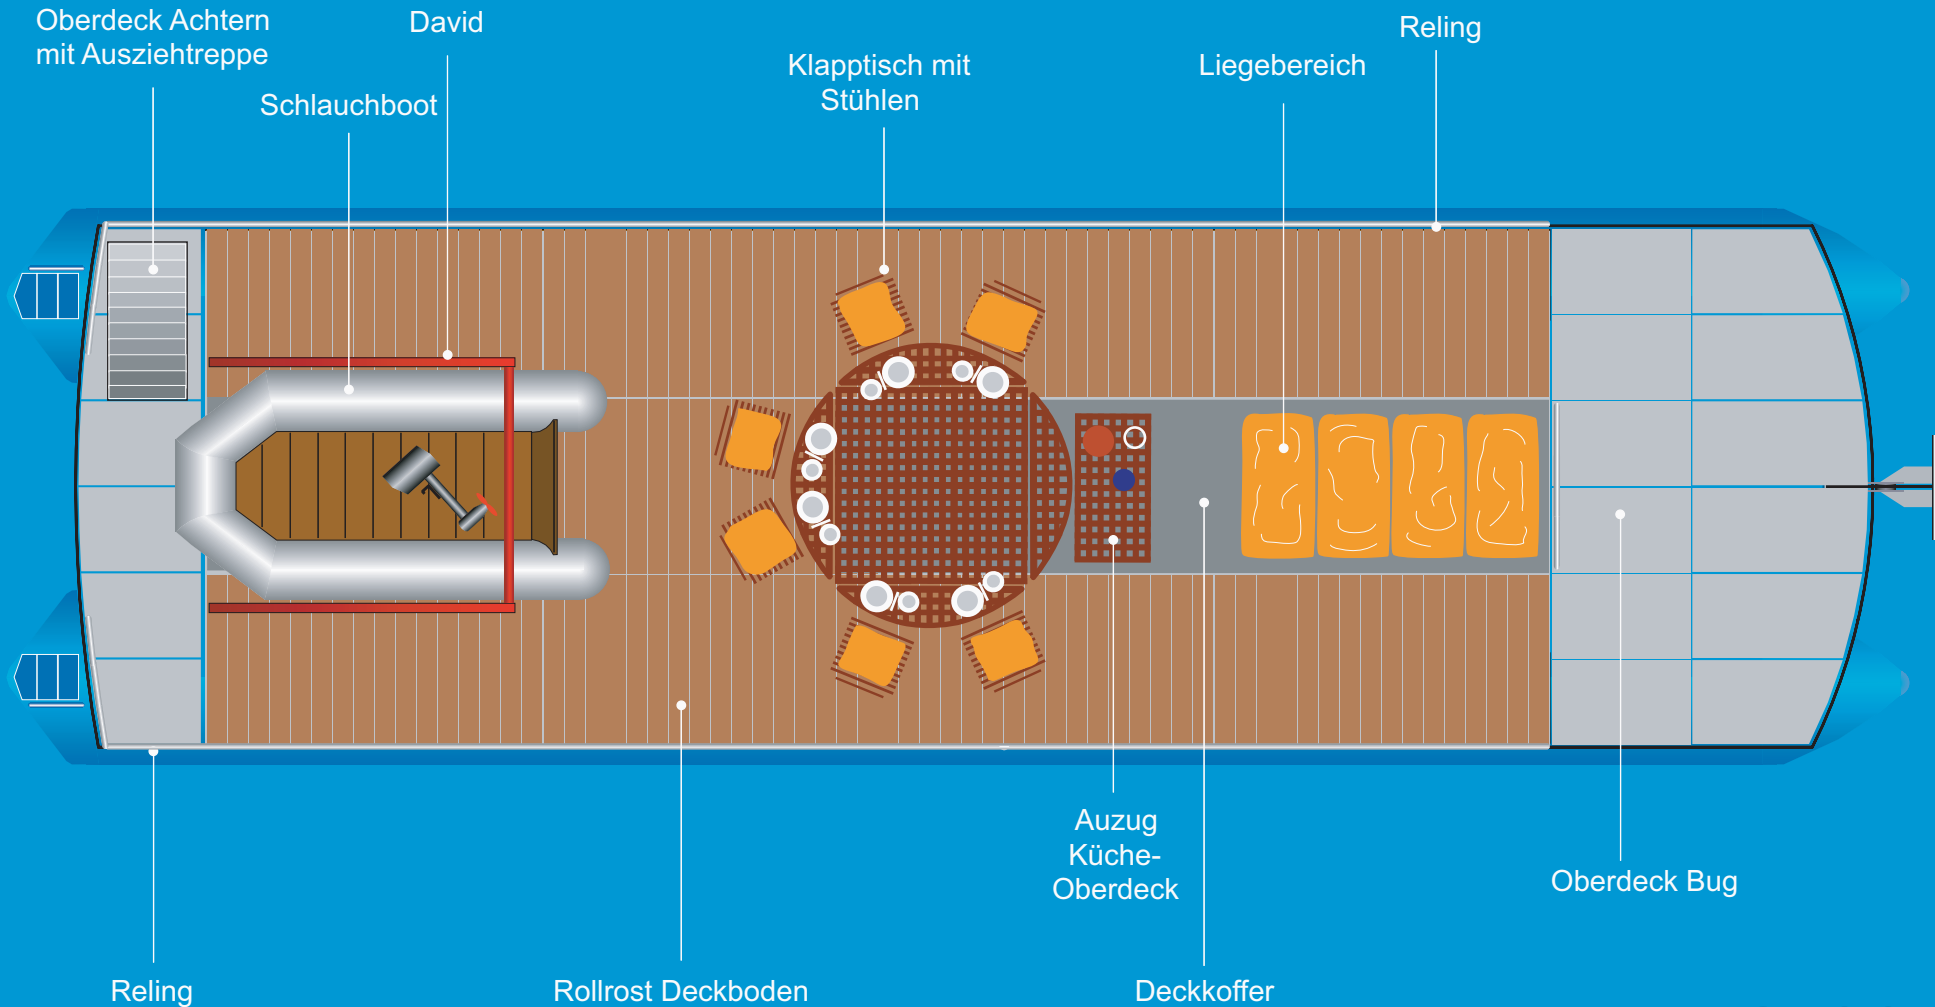

OBERDECK

HAUSBOOT

Oberdeck	40,00 m ²
Aufbau	26,35 m ²
Achterdeck	2,76 m ²
Bugdeck	6,90 m ²