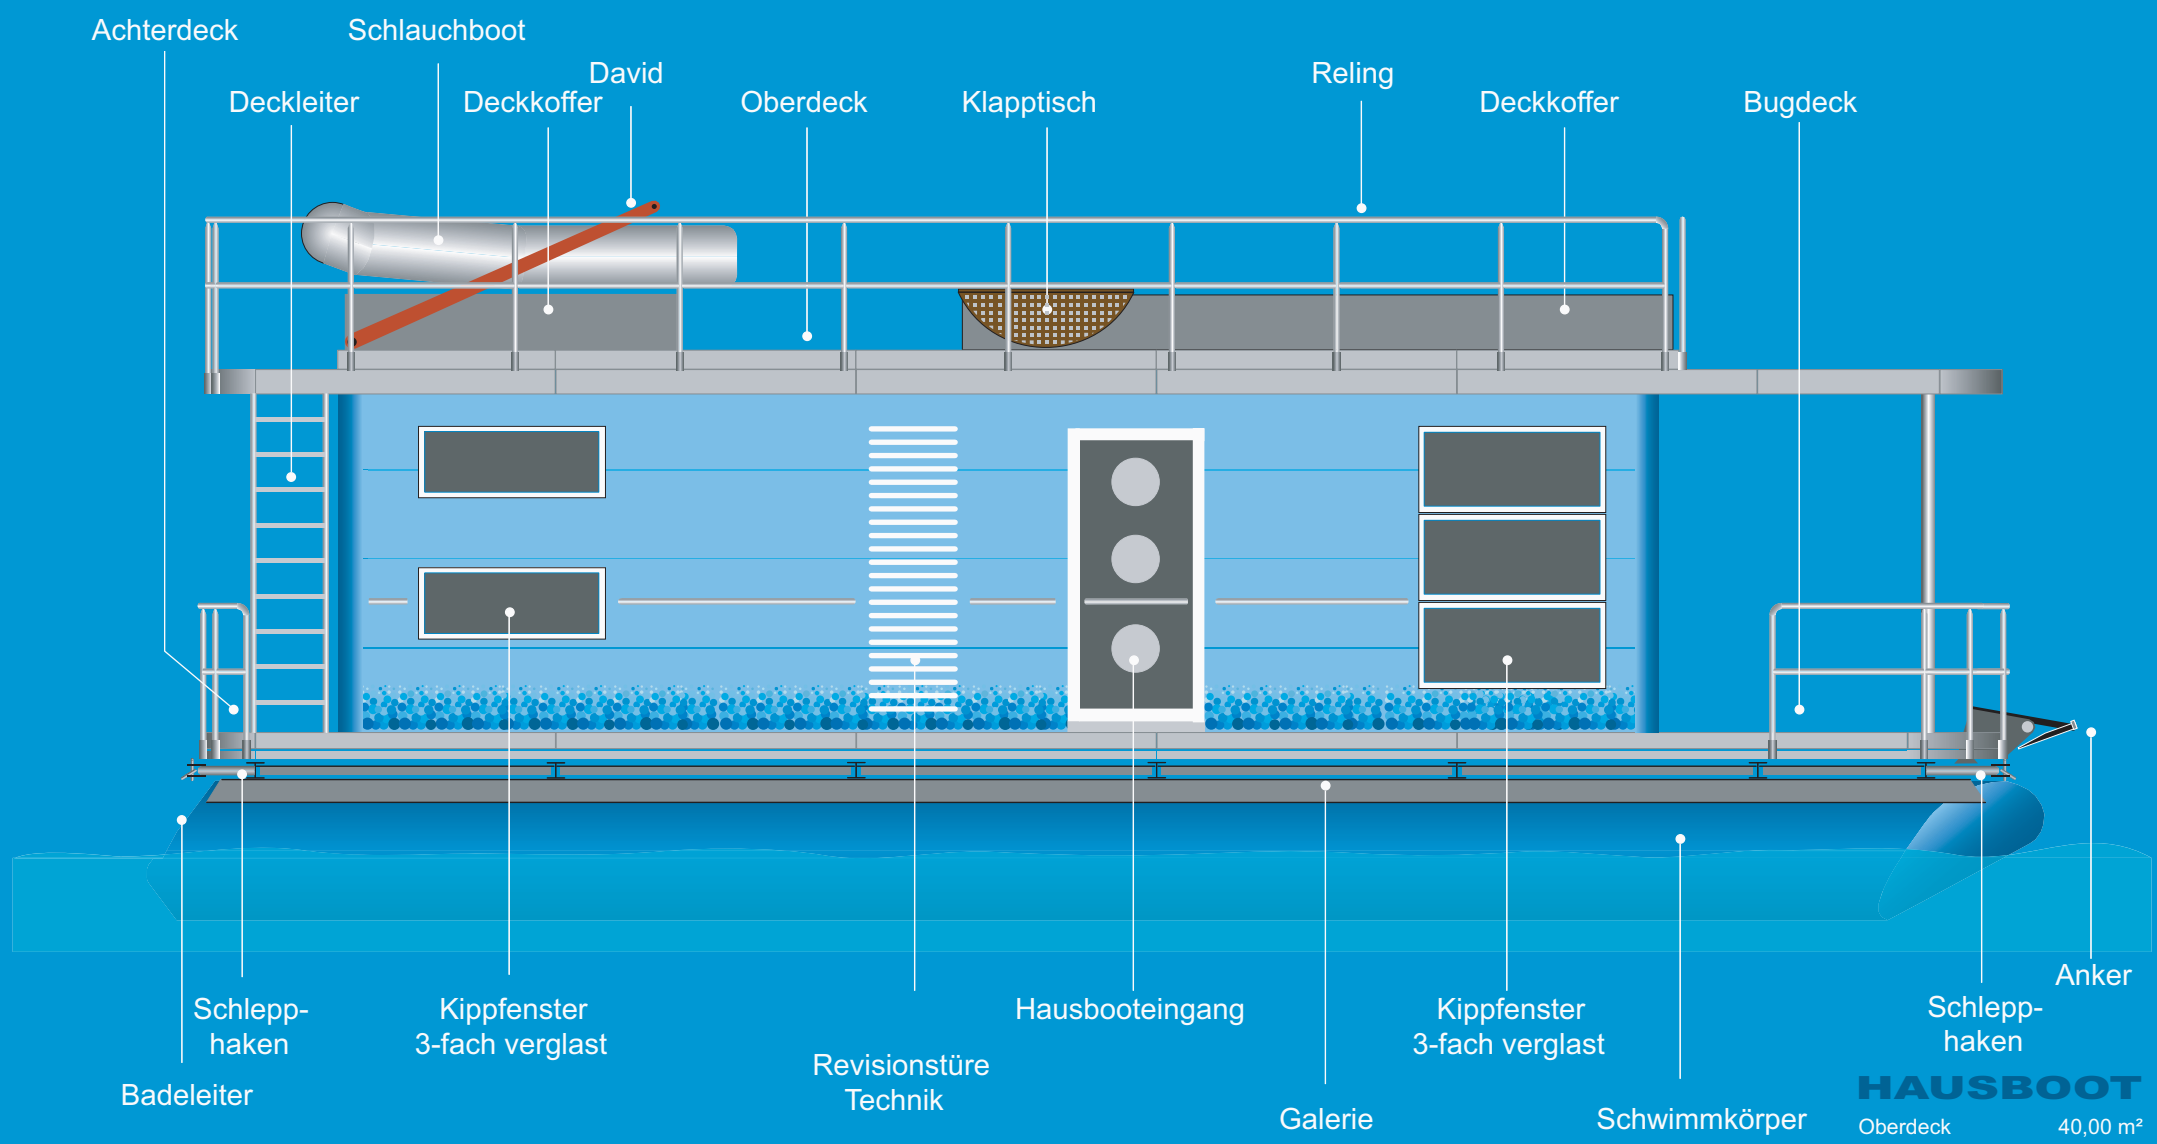

STEUERBORD

HAUSBOOT

Oberdeck	40,00 m ²
Aufbau	26,35 m ²
Achterdeck	2,76 m ²
Bugdeck	6,90 m ²

M 1 : 50