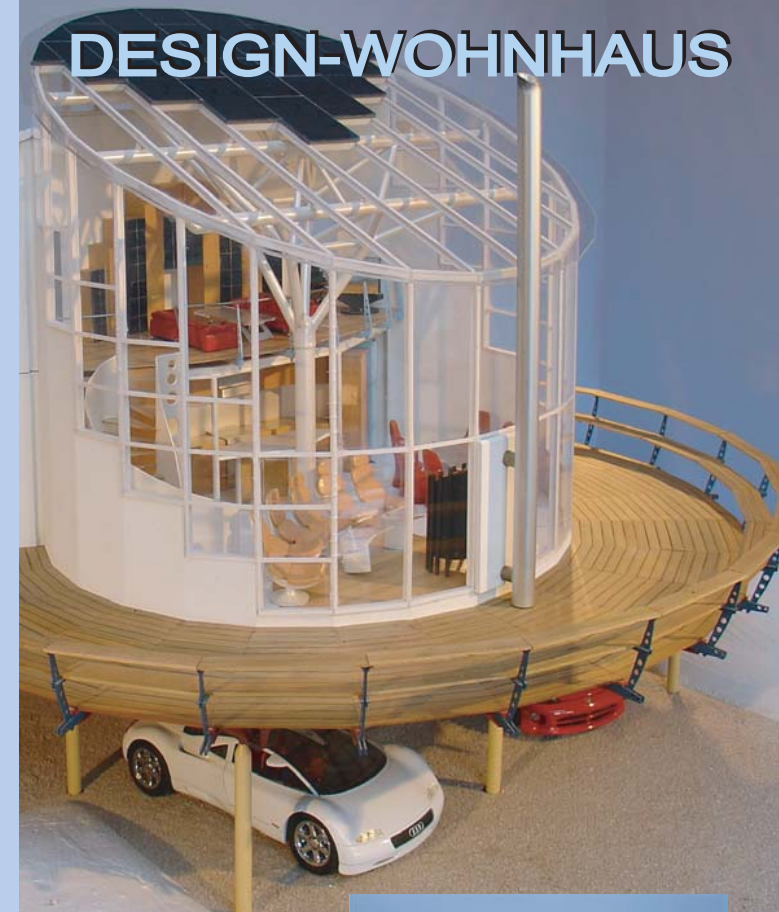

KRAUSS GLASHAUS, eine Wohnplattform, wo Indoor gleich Outdoor ist, die sich dezent in das Landschaftsbild einfügt, signalisiert Einklang mit der Natur und Umweltschutz. Erleben Sie die Entstehung einer neuen Ästhetik. Erfahren Sie die faszinierende Symbiose von Wohnanspruch und Naturbelassenheit.

Verkauf und Montage
Sales and mounting
Vente et montage

Unser Verkaufsteam steht Ihnen mit fachlicher Kompetenz jederzeit zur Verfügung. Bitte vereinbaren Sie einen Termin mit uns. Entsprechende Grundstücke haben wir ebenfalls im Angebot.

Our competent expert sales team is always at your disposal, at any time. Please fix a date with us. We even offer you the corresponding real estate.

Les experts de notre équipe de vente sont toujours à votre disposition, à tout temps. Veuillez fixer une date avec nous. Nous vous pouvons également offrir l'immeuble correspondant.

KRAUSS INNOVATION LTD.
P.O.Box 533
Bridgewater NS B4V 2X6
Canada

KRAUSS GMBH
Ahornstraße 26
D 88285 Bodnegg Rotheidlen
Tel. 07520 914207
Fax. 07520 2357
e-mail: info@krauss-innovation.com
www.krauss-innovation.com
www.design-wohnhaus.de

DESIGN-WOHNHAUS